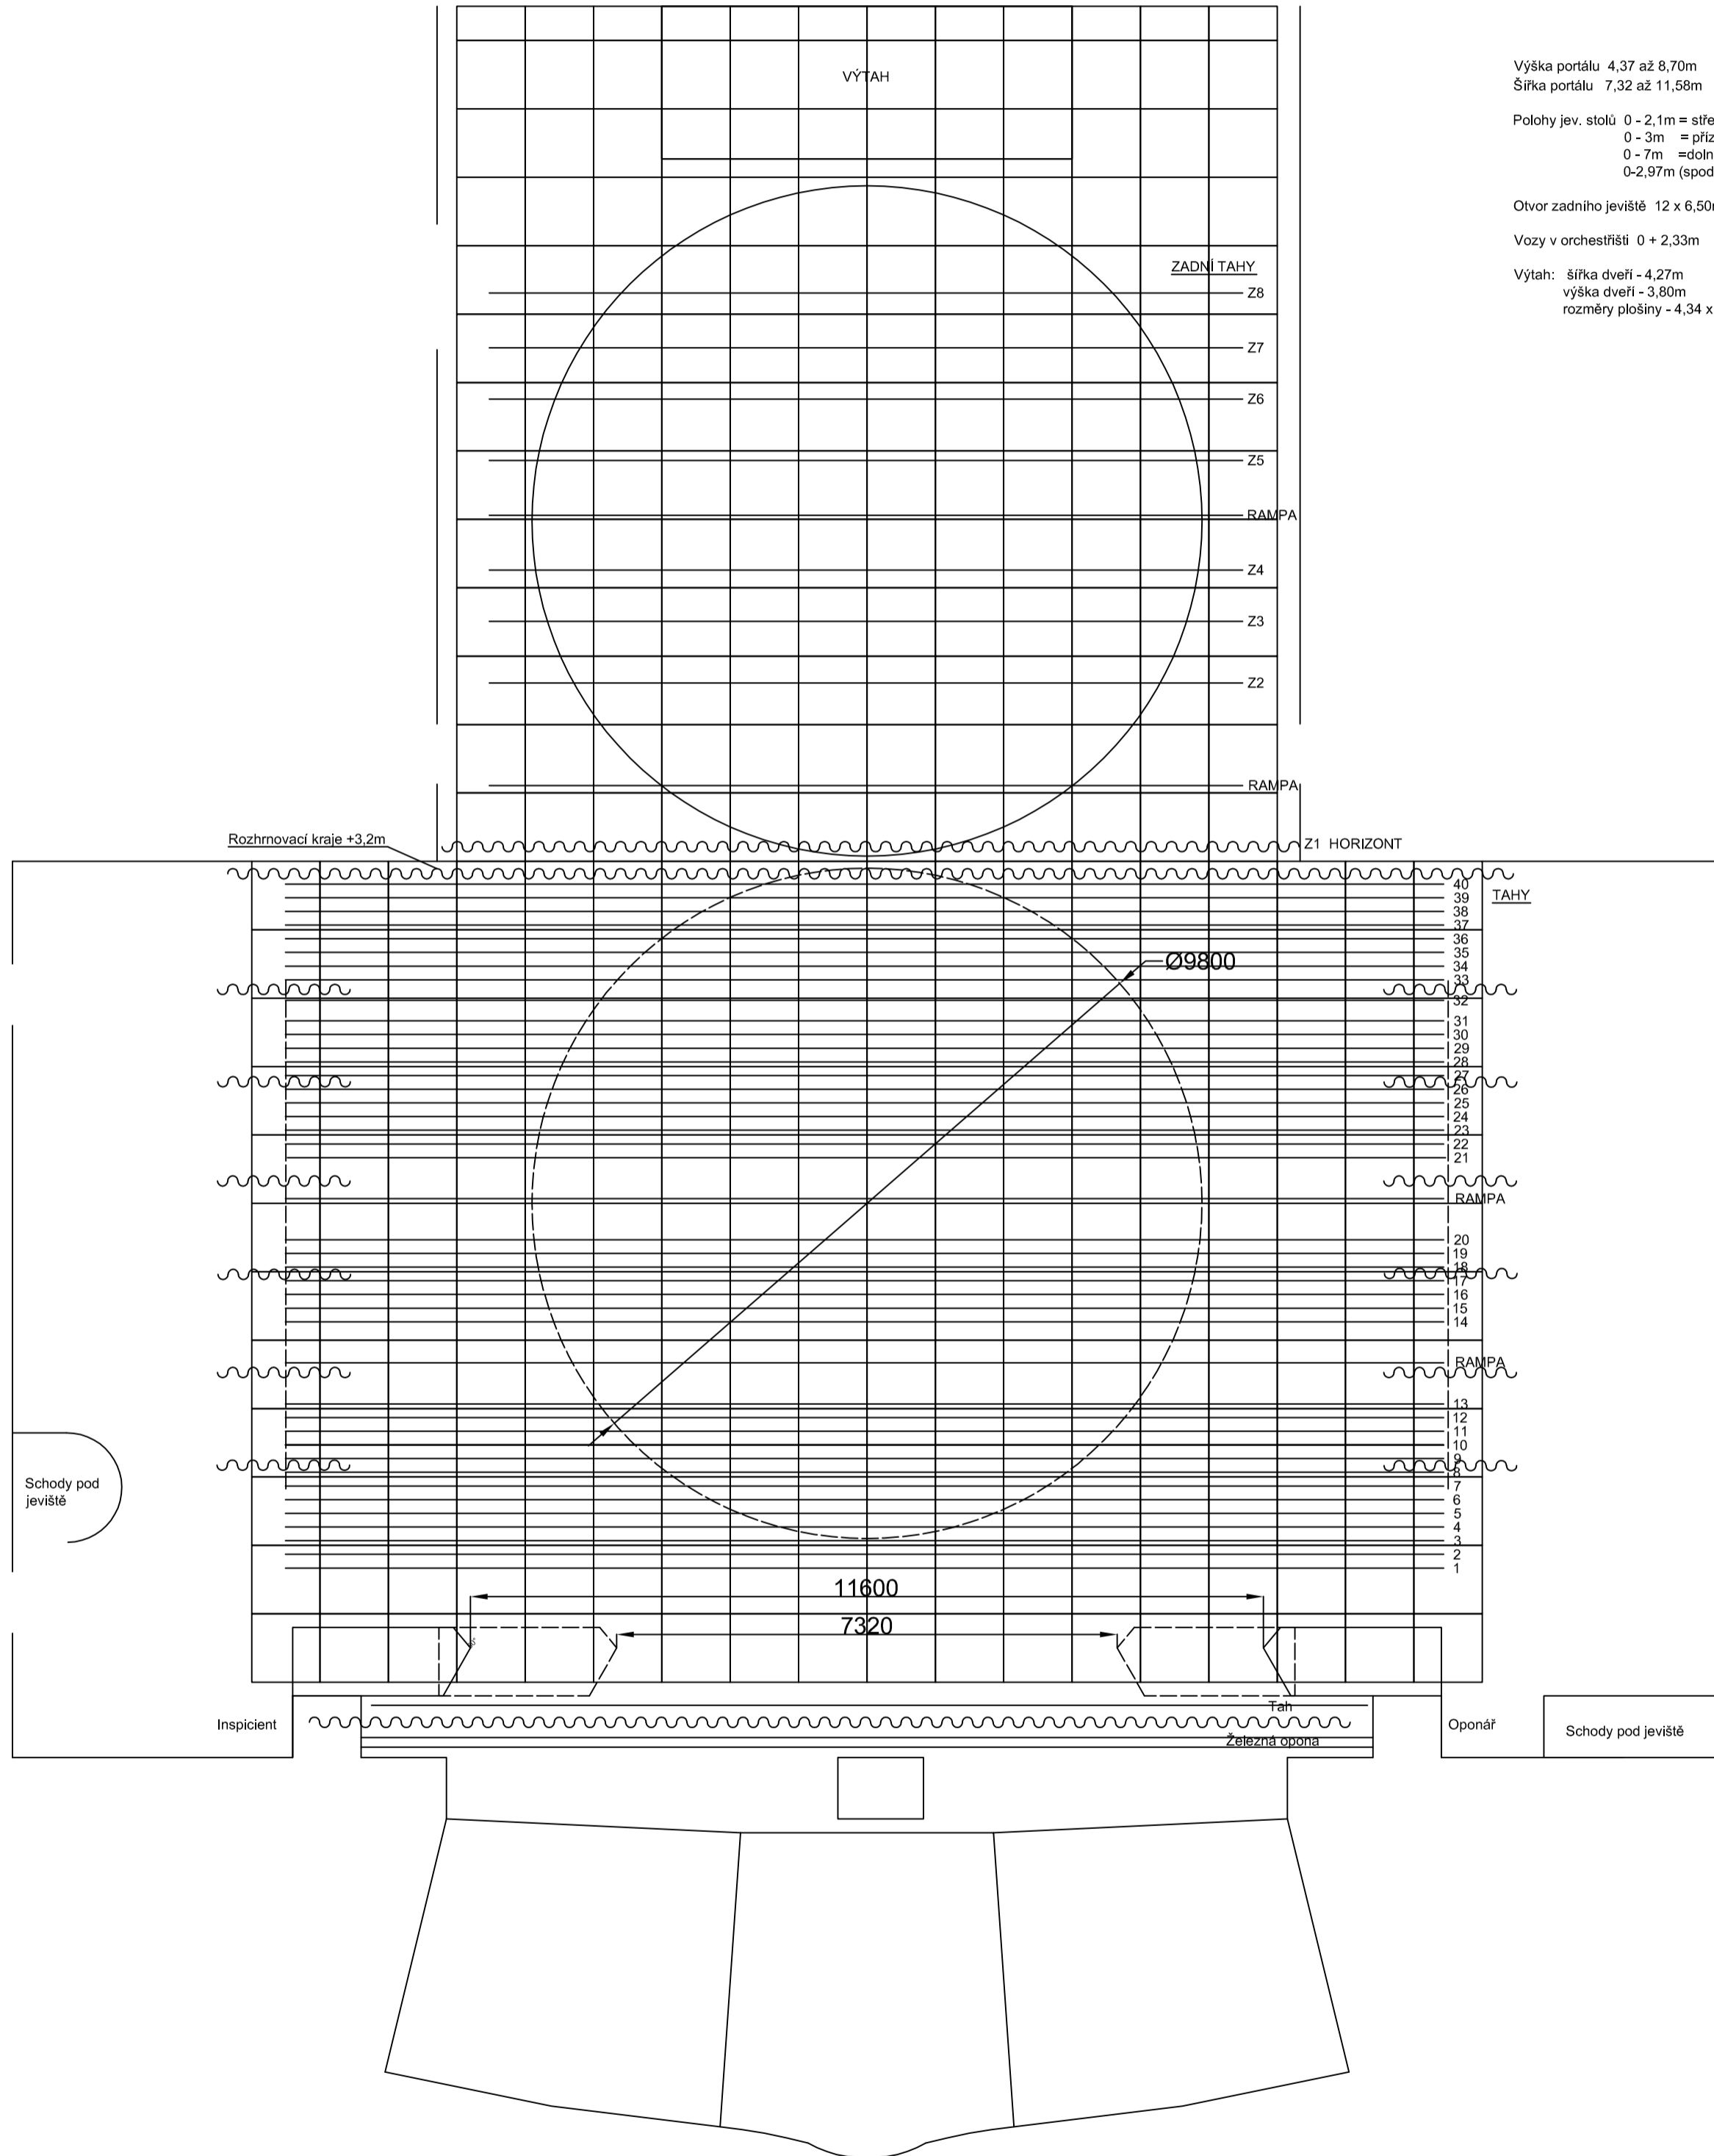

MAHENOVO DIVADLO

BRNO

Výška portálu 4,37 až 8,70m
Šířka portálu 7,32 až 11,58m

Polohy jev. stolů 0 - 2,1m = střední koncová
0 - 3m = přízemí
0 - 7m = dolní koncová
0-2,97m (spodek vozu 0-*****)

Otvor zadního jeviště 12 x 6,50m

Vozy v orchestřišti 0 + 2,33m

Výtah: šířka dveří - 4,27m
výška dveří - 3,80m
rozměry plošiny - 4,34 x 2,09m