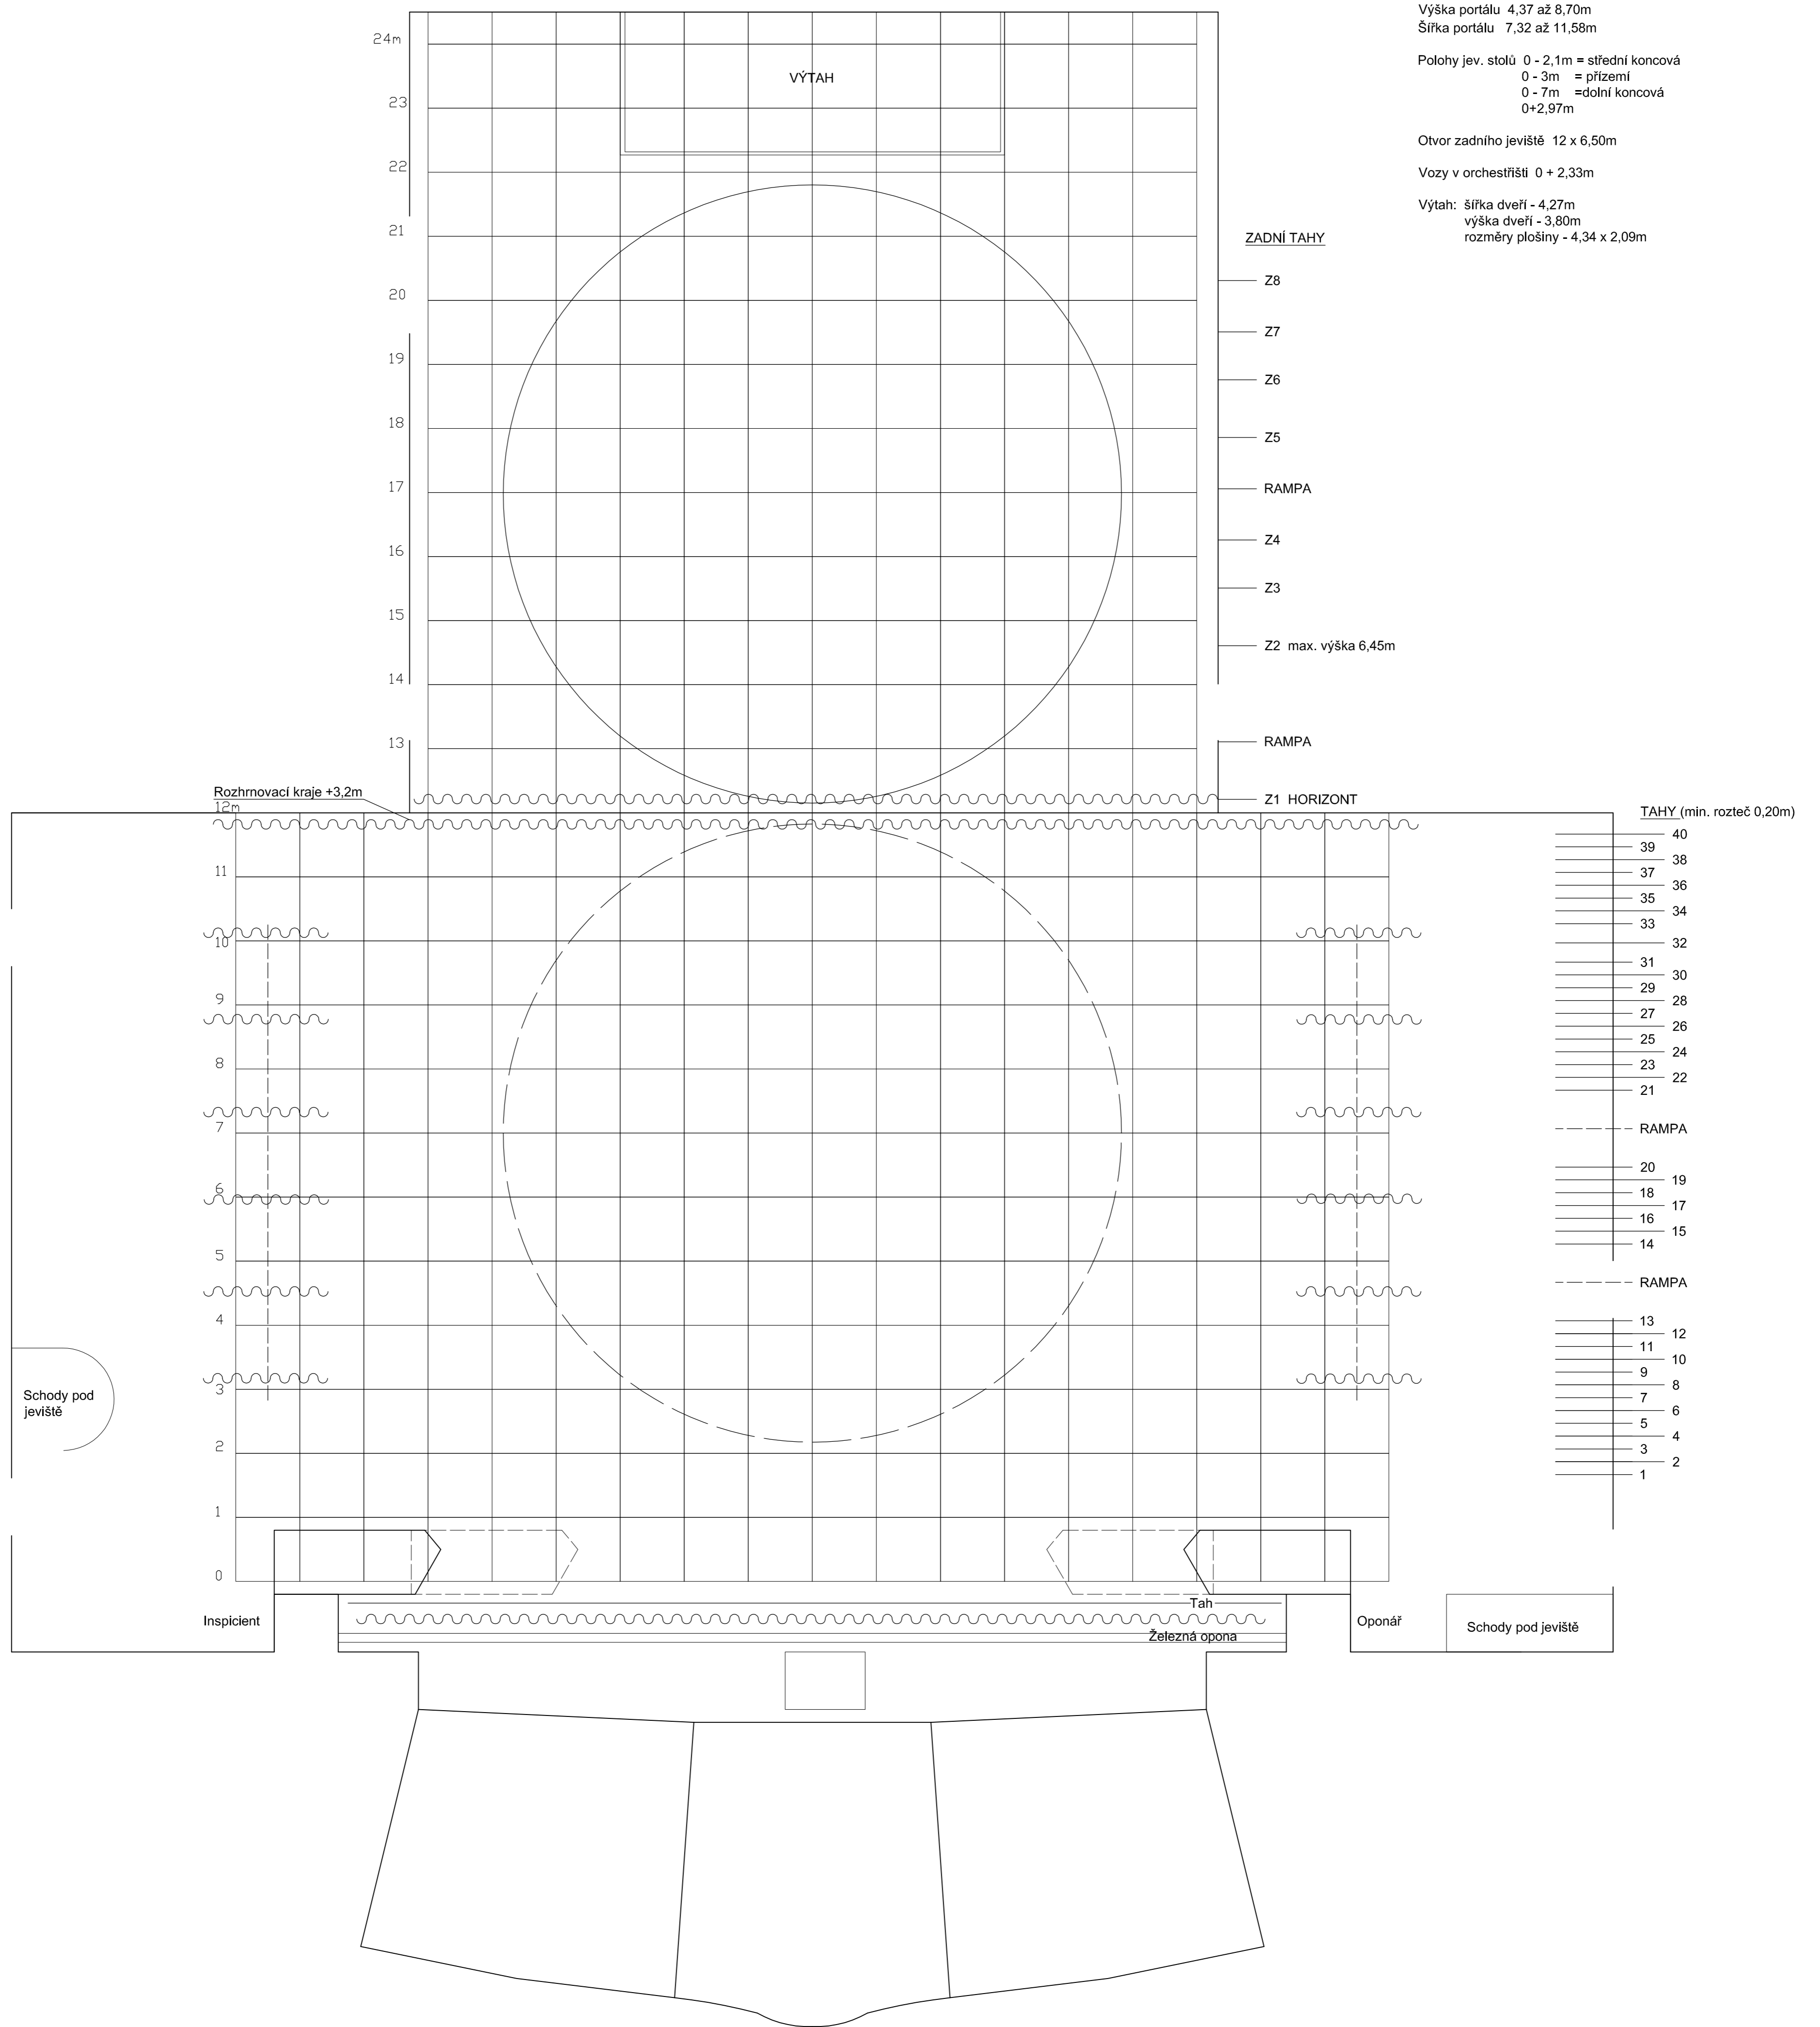

MAHENOVO DIVADLO

BRNO

Výška portálu 4,37 až 8,70m
Šířka portálu 7,32 až 11,58m

Polohy jev. stolů 0 - 2,1m = střední koncová
0 - 3m = přízemí
0 - 7m = dolní koncová
0+2,97m

Otvor zadního jeviště 12 x 6,50m

Vozy v orchestřišti 0 + 2,33m

Výtah: šířka dveří - 4,27m
výška dveří - 3,80m
rozměry plošiny - 4,34 x 2,09m