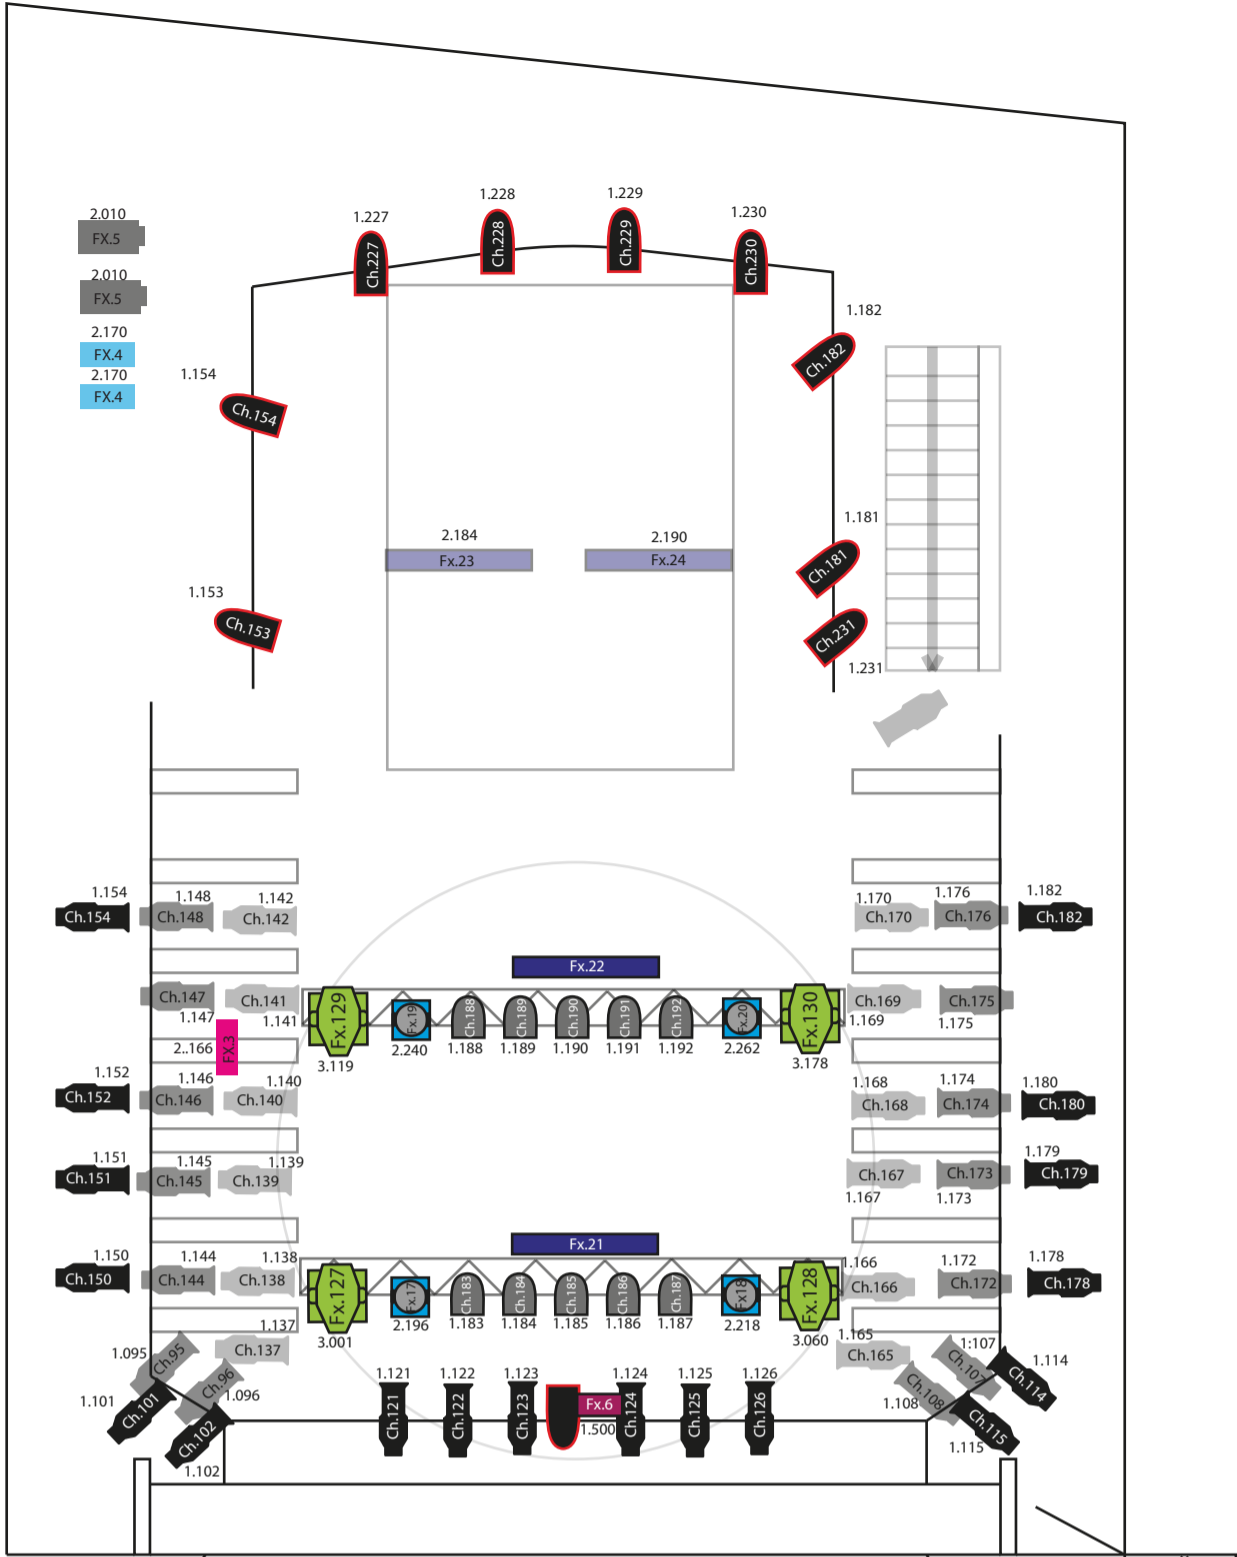

NdB **Národní divadlo Brno**

-  Strand SL 750W
-  Strand LEKO LED TWW
-  PAR 1000W CP61
-  ETC Parnel 750W
-  FHR 1000
-  FHR 2000
-  Clay Paky AlphaSpot 575 HPE
-  ROBE Motion Camera
-  ROBE Robin DL7S Profile M3
-  ROBE Robin Spider M2
-  ROBE Robin 800 Wash M2
-  Eurolite Strobe
-  ArtLighting Asterion Compact
-  ArtLighting Asterion II 6ch
-  Stairville Sunstrip MKII 10ch
-  MDG ATMe
-  Smoke Factory DATA II
-  LOOK Unique 2.1

NdB <small>Národní divadlo Brno</small>	
Budova	Divadlo Reduta
Adresa	Zelný Trh 313, 602 00 Brno-střed
Rok	10.2022
Zhotovil	BcA. Jindřich Hudeček

GrandMA3 Light Robe Robospot