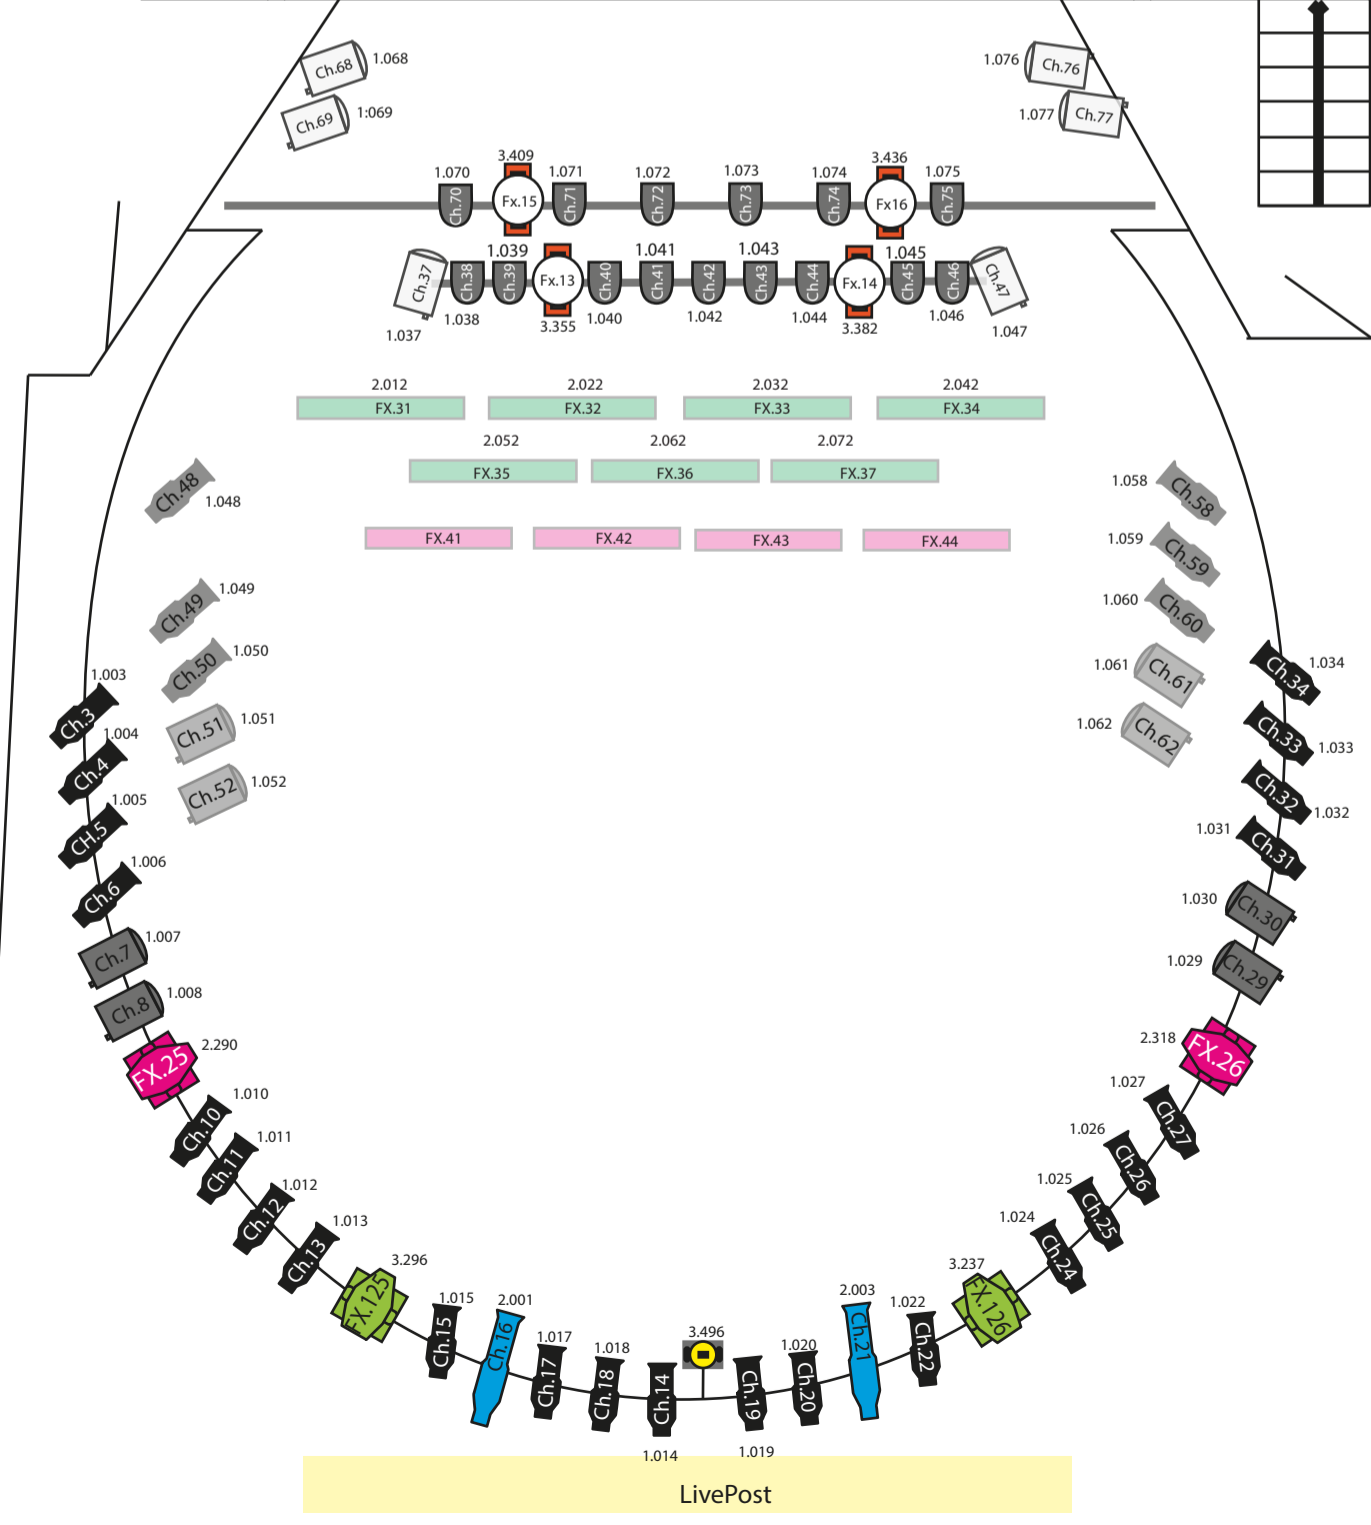

NdB **Národní divadlo Brno**

-  Strand SL 750W
-  Strand LEKO LED TWW
-  PAR 1000W CP61
-  ETC Parnel 750W
-  FHR 1000
-  FHR 2000
-  Clay Paky AlphaSpot 575 HPE
-  ROBE Motion Camera
-  ROBE Robin DL7S Profile M3
-  ROBE Robin Spider M2
-  ROBE Robin 800 Wash M2
-  Eurolite Strobe
-  ArtLighting Asterion Compact
-  ArtLighting Asterion II 6ch
-  Stairville Sunstrip MKII 10ch
-  MDG ATMe
-  Smoke Factory DATA II
-  LOOK Unique 2.1

NdB <small>Národní divadlo Brno</small>	
Budova	Divadlo Reduta
Adresa	Zelný Trh 313, 602 00 Brno-střed
Rok	10.2022
Zhotovil	BcA. Jindřich Hudeček

GrandMA3 Light Robe Robospot